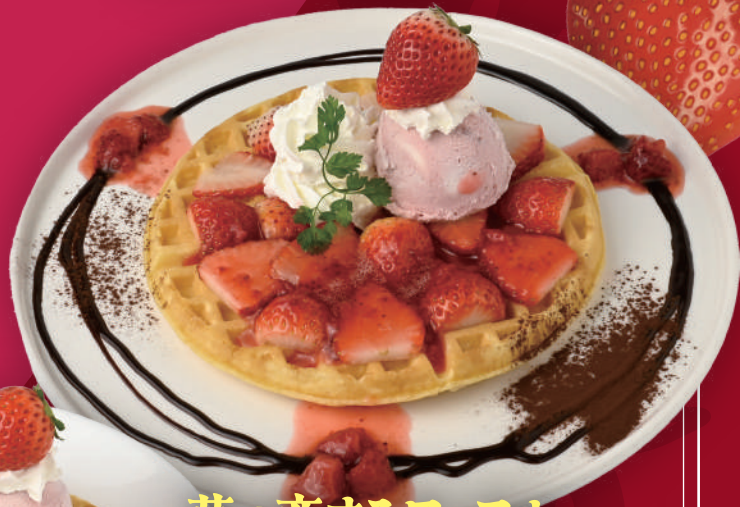

[ハーフサイズ]苺の恋するワッフル

No.835 740円 (税込814円)

甘酸っぱい苺とひんやりアイスがとろける贅沢な一品。

トッピングMENU

トッピングチョコソース
No.837 50円 (税込55円)

トッピングキャラメルソース
No.838 50円 (税込55円)

トッピング苺ソース
No.839 50円 (税込55円)

トッピングソフトクリーム
No.840 100円 (税込110円)

トッピングホイップ
No.841 50円 (税込55円)

トッピング苺(2粒)
No.842 150円 (税込165円)